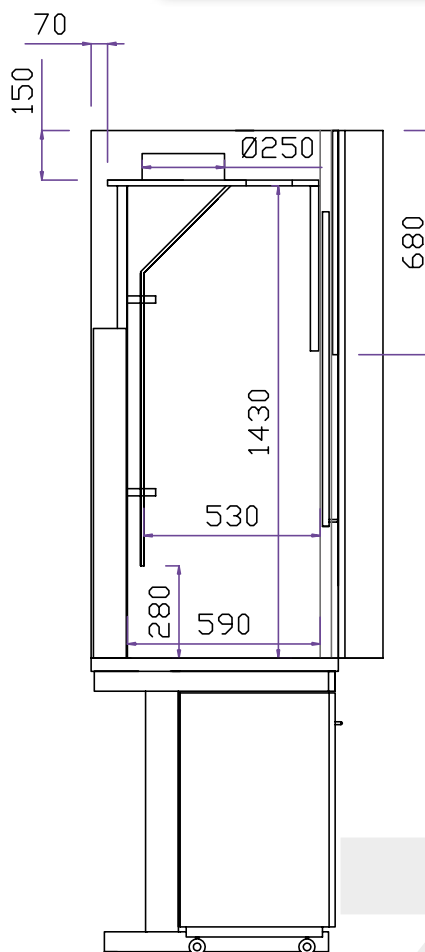

- ICP0220EN** 1200 L x 887 P x 2500 A mm
- ICP0250EN** 1500 L x 887 P x 2500 A mm
- ICP0280EN** 1800 L x 887 P x 2500 A mm

**AUTOPORTANTE
ICP EN IN LAMINATO
CLASSE "1"**

- ICP220EN** 1200 L x 887 P x 2500 A mm
- ICP250EN** 1500 L x 887 P x 2500 A mm
- ICP280EN** 1800 L x 887 P x 2500 A mm