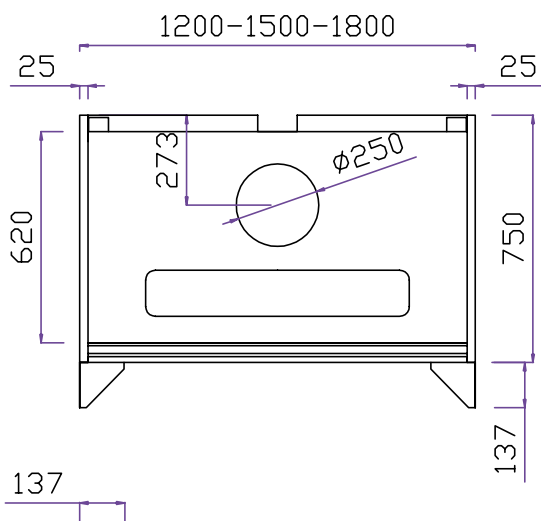

- ICP0220EN** 1200 L x 887 P x 2500 A mm
- ICP0250EN** 1500 L x 887 P x 2500 A mm
- ICP0280EN** 1800 L x 887 P x 2500 A mm

**AUTOPORTANTE
ICP EN IN LAMINATO
CLASSE "1"**

- ICP220EN** 1200 L x 887 P x 2500 A mm
- ICP250EN** 1500 L x 887 P x 2500 A mm
- ICP280EN** 1800 L x 887 P x 2500 A mm