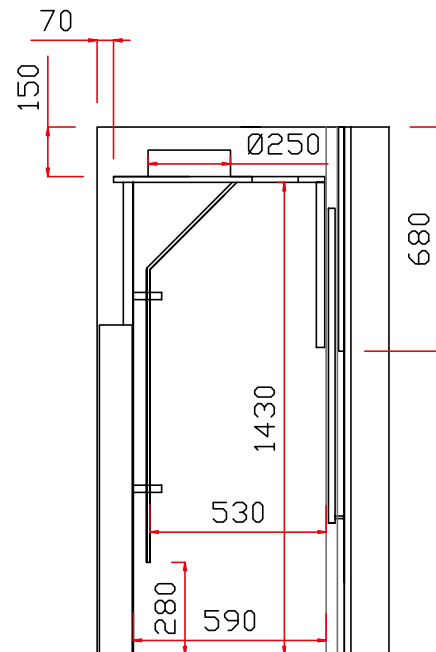

## SOVRASTRUTTURA ICP EN IN LAMINATO CLASSE "1"

**ICP120EN** 1200 L x 887 P x 1600 A mm

**ICP150EN** 1500 L x 887 P x 1600 A mm

**ICP180EN** 1800 L x 887 P x 1600 A mm

## SOVRASTRUTTURA ICP EN IN METALLO CLASSE "0"

**ICP0120EN** 1200 L x 887 P x 1600 A mm

**ICP0150EN** 1500 L x 887 P x 1600 A mm

**ICP0180EN** 1800 L x 887 P x 1600 A mm

SOVRA  
ICP