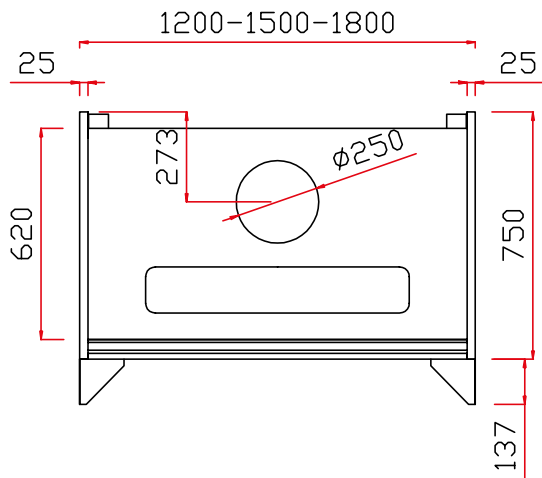

# SOVRASTRUTTURA ICP EN

**ASEM**® Fume Cabinets

**ASEM**®

CEEN 14175-2-3-4-5-6-7

## SOVRASTRUTTURA ICP EN IN LAMINATO CLASSE "1"

**ICP120EN** 1200 L x 887 P x 1600 A mm

**ICP150EN** 1500 L x 887 P x 1600 A mm

**ICP180EN** 1800 L x 887 P x 1600 A mm

## SOVRASTRUTTURA ICP EN IN METALLO CLASSE "0"

**ICP0120EN** 1200 L x 887 P x 1600 A mm

**ICP0150EN** 1500 L x 887 P x 1600 A mm

**ICP0180EN** 1800 L x 887 P x 1600 A mm

SOVRA  
ICP